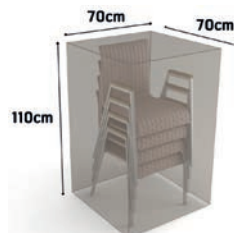

FUNDAS PROTECTORAS MUEBLE JARDÍN Fabricadas en polietileno, color taupe, cuerda ajustable.

FUNDA SILLAS APILABLES
9681218

13'95