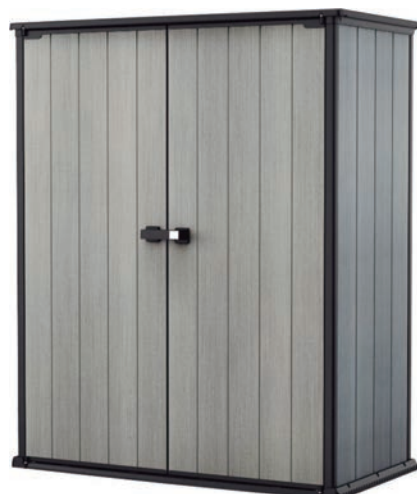

COBERTIZO DE RESINA ALTO
23000283
Con 2 puertas, color gris/antracita. Capacidad 1.670 L. 130x75.6 cm y alto 206 cm. Apto para poner candado. Con tratamiento anti UV.

319'00

KETER

COBERTIZO EXTERIOR RESINA
23001347
Exclusivo material DUOTECH, doble apred con aspecto y tacto natural, resistente a los rayos UV. 139,5x77x170 cm (ancho x profundo x alto), con 2 estantes regulables y soportes.

439'00

Casetas resina de jardín

NOVEDAD

Paneles de polipropileno de doble capa de 12 mm de espesor. Suelo incluido. Pasador y posibilidad de poner candado.

ONE 1.4
23005029
Medida exterior 134x103 y alto 202 cm. Superficie total 1.37 m². Puerta de 72x171 cm.

264'00

ONE 2.6
23005030
Medida exterior 181x134 y alto 210 cm. Superficie total 2.39 m². Puerta doble de 122x173 cm.

364'00

KETER

DARWIN
9708376
Material composite + polipropileno. Media exterior 126x184x205 cm. Medida interior 112x176,5x199,8 cm. Ancho de puerta 65,1 cm. Alto de puerta 176 cm. Area total 2 m². Espesor de pared 16 mm.

479'00

KETER

FACTOR
9687402
1,78x2,08x1,14 m, 2,02 m² de superficie total. Acabado en beige y marrón. Incluye doble puerta y suelo. Ofrece la posibilidad de cierre con candado para mayor seguridad (no incluido).

629'00

Manor

KETER

Paneles de polipropileno extrusionado 100% reciclable. Perfiles metálicos con tornillería. Suelo, ventana fija y rejilla de ventilación incluidos. Cierre apto para candado (no incluido). Color gris.

1

2 3

	Referencia	Modelo	Medidas exteriores	Alto	Puerta	PVP
1	9648268	4X6S	130x192 cm	198 cm	63 cm	419'00
2	9676416	4X5DD	185x152 cm	226 cm	Doble 134 cm	579'00
3	9676417	6X8DD	186x237 cm	226 cm	Doble 134 cm	819'00