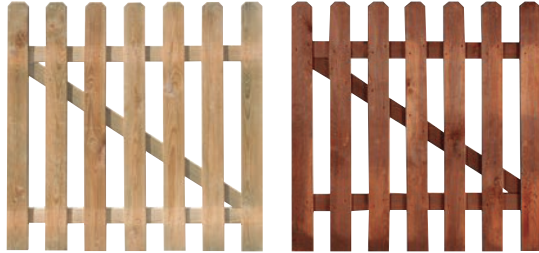

17'95

Mustang

Madera de pino con tratamiento AUTOCLAVE CLASE III.

VALLA DE MADERA
100x180 cm, grueso 15 mm.
39'95
9704019
Verde.
9700957
Marrón.

PUERTA DE MADERA
100x100 cm. Espesor 15 mm.
Herrajes incluidos.
56'95
9708172
Verde.
9708173
Marrón.

CATRAL

Clasica

Madera de pino tratada en autoclave clase III. Acabado rayado. Lamas 8.5 cm de ancho y 1.9 cm de grosor.

POSTE ANCLAJE VALLAS MADERA

Altura 80 cm	9661892 7x7x80 cm.	9661880 9x9x80 cm.
	6'45	10'45
Altura 100 cm	9661882 7x7x100 cm.	9661884 9x9x100 cm.
	7'95	13'45