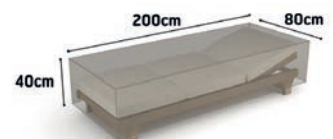

Conjuntos de playa Fibreline Fabricación europea. Material en aluminio y tejido impermeable. Fácil de limpiar. Colores azul y pistacho.

SILLÓN FIJO
9716935
78 x 57 x 57 cm.
25'50

**SILLÓN FIJO
RESPALDO ALTO**
9716936
90 x 57 x 72 cm.
26'50