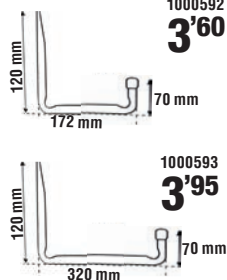

NIVEL

Gancho multiusos mural

Doble

Elementos de anclaje no incluidos
Ø12mm. Medidas: 120mm de alto, 90mm entre brazos.

Simple

Elementos de anclaje incluidos
Ø12mm. Medidas: 140mm de alto.

1000591
2'95

1000592
3'60