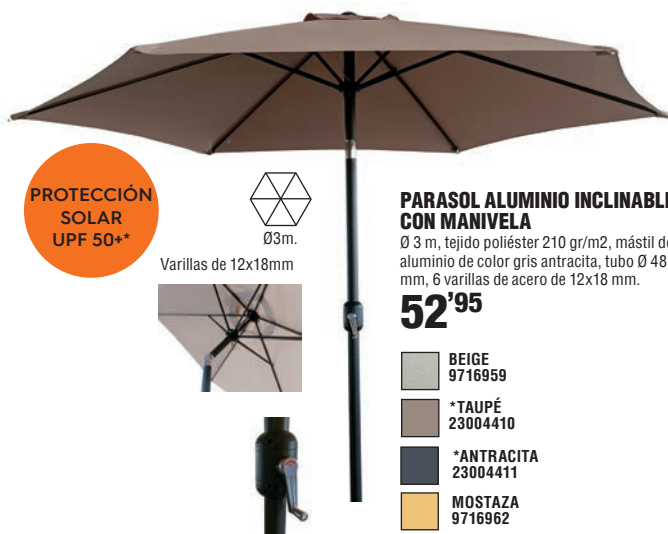

PROTECCIÓN SOLAR UPF 50+*

Ø 2,5 m.

Varillas de 12x18 mm

PARASOL ALUMINIO INCLINABLE CON MANIVELA
 Ø 2,5 m, tejido poliéster 180 gr/m2, mástil de aluminio de color gris antracita, tubo Ø 38 mm, 8 varillas de acero de 12x18 mm.

47'95

- BEIGE 9716957
- *TAUPÉ 23004418

PROTECCIÓN SOLAR UPF 50+*

Ø 3 m.

Varillas de 12x18 mm

PARASOL ALUMINIO INCLINABLE CON MANIVELA

Ø 3 m, tejido poliéster 210 gr/m2, mástil de aluminio de color gris antracita, tubo Ø 48 mm, 6 varillas de acero de 12x18 mm.

52'95

- BEIGE 9716959
- *TAUPÉ 23004410
- *ANTRACITA 23004411
- MOSTAZA 9716962
- VERDE OLIVA 9716963

PROTECCIÓN SOLAR UPF 50+*

Ø 3,5 m.

Varillas de 12x18 mm

PARASOL ALUMINIO CON MANIVELA
 23004416
 Ø 3,5 m, tejido poliéster 210 gr/m2, con faldón, mástil de aluminio de color gris antracita, tubo Ø 48 mm, 8 varillas de acero de 12x18 mm. Tela color beige. Protección solar UV 50+.