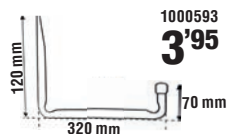

NIVEL

Gancho multiusos mural

Doble

Elementos de anclaje no incluidos
Ø12mm. Medidas: 120mm de alto, 90mm entre brazos.

Simple

Elementos de anclaje incluidos
Ø12mm. Medidas: 140mm de alto.

1000591
2'95

1000592
3'60