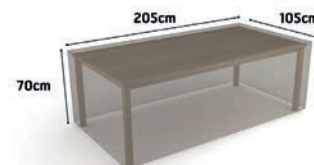

9'95

FUNDAS PROTECTORAS MUEBLE JARDÍN Fabricadas en polietileno, color taupe, cuerda ajustable.

FUNDA SILLAS APILABLES
9681218

13'95

FUNDA MESA RECTANGULAR
9681219

22'95

FUNDA TUMBONA
9681224

17'95